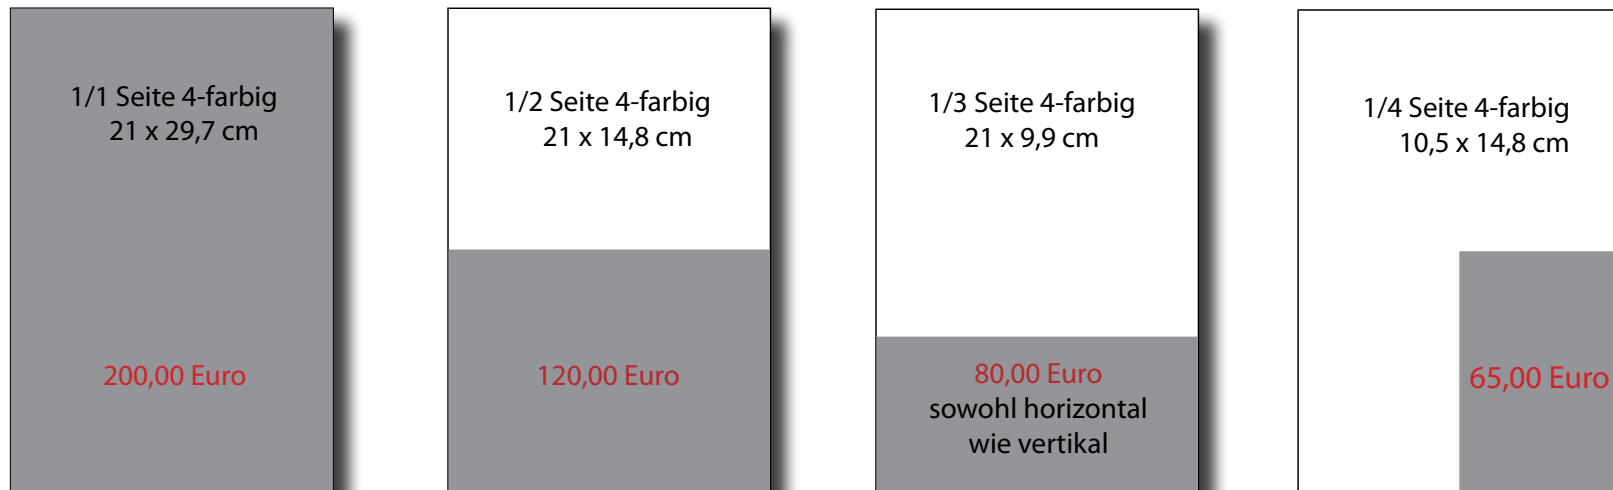

ANZEIGENPREISE & ANZEIGENFORMATE – ePAPER

SATZSPIEGEL !

1/1 Seite = 19 x 28 cm
1/2 Seite = 19 x 14 cm
1/3 Seite = 19 x 9,5 cm
1/4 Seite = 9,5 x 14 cm

**GERN BERATEN WIR SIE IN
FRAGEN RUND UM WERBEAKTIONEN
MIT DEM BUCH-MAGAZIN.**

KEY FACTS

Reichweite: circa 500.000 Leser
Format: A4
Farben: durchgehend 4/4
Satzspiegel: 19 x 28 cm
Anzeigen: (300 dpi) bitte als PDF, PNG anliefern.
Anzeigen können bis zum Seitenrand gehen,
Abbildungen und Texte bitte maximal in
Satzspiegelgröße. Verbreitung: Zum Online-Lesen und
für Downloads auf www.medien-info.com, im Abo und
als Beilage auf den CDs und DVDs der Zeitschriften „PC
Magazin“ und „PCgo“.